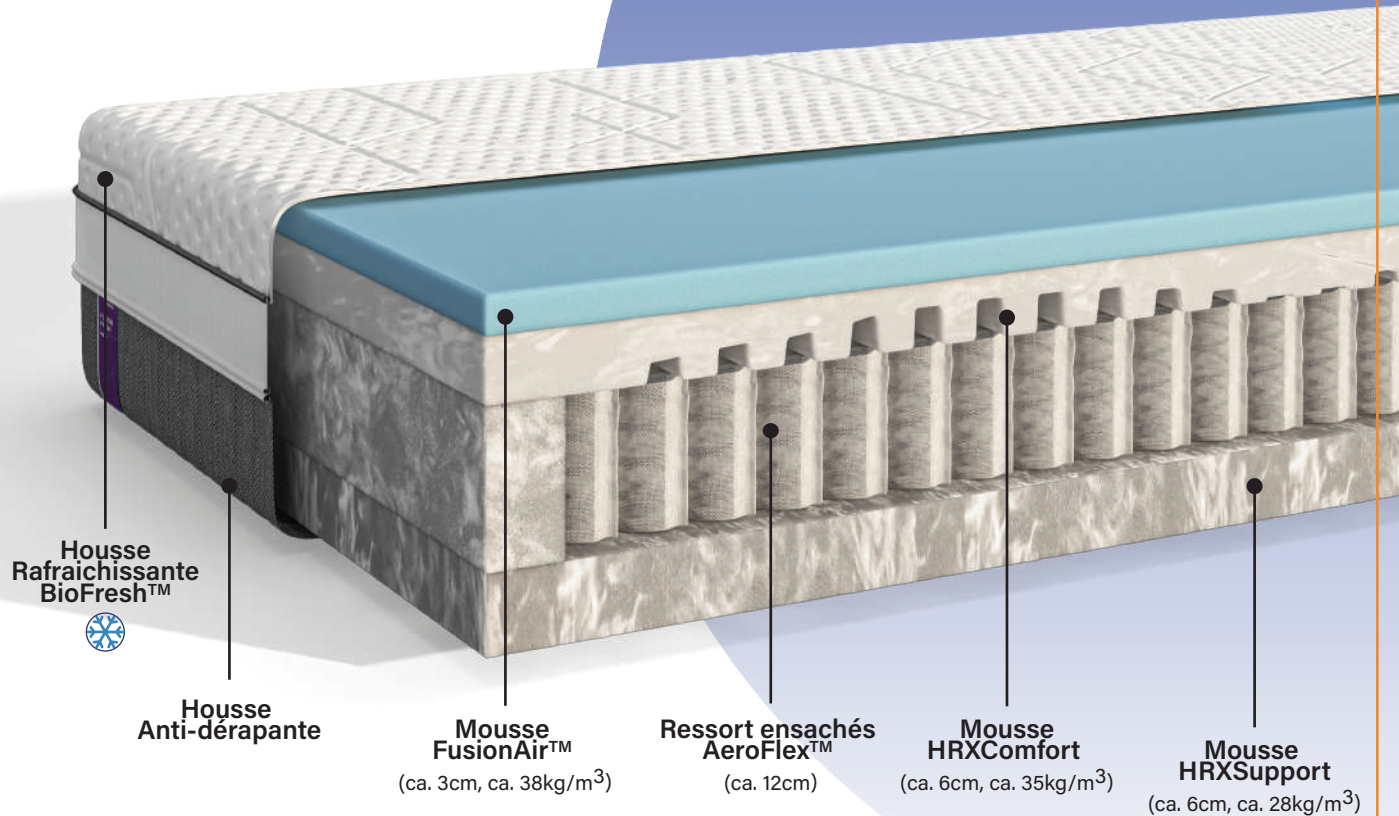

CONÇU POUR LES DORMEURS SENSIBLES ET SUJETS AUX ALLERGIES

FUSION FRESH

Le matelas qui réduit les mouvements et les allergènes* pour dormir sans être dérangé et mieux respirer.

Housse
Rafraîchissante
BioFresh™

Housse
Anti-dérapante

Mousse
FusionAir™
(ca. 3cm, ca. 38kg/m³)

Ressort ensachés
AeroFlex™
(ca. 12cm)

Mousse
HRXComfort
(ca. 6cm, ca. 35kg/m³)

Mousse
HRXSupport
(ca. 6cm, ca. 28kg/m³)

Caractéristiques du Produit

La housse BioFresh™ a un effet rafraîchissant instantané sur la peau. Elle est infusée de probiotiques microencapsulés qui nettoient les allergènes* pour un environnement de sommeil propre, frais et sain. Technologie 100 % biologique.

La mousse FusionAir™ est en gel à cellules ouvertes, elle permet d'isoler les mouvements et d'augmenter la circulation de l'air pour réduire l'humidité.

- Circulation optimale de l'air pour une meilleure respirabilité
- Le zonage "infinity" s'adapte à vous et isole vos mouvements