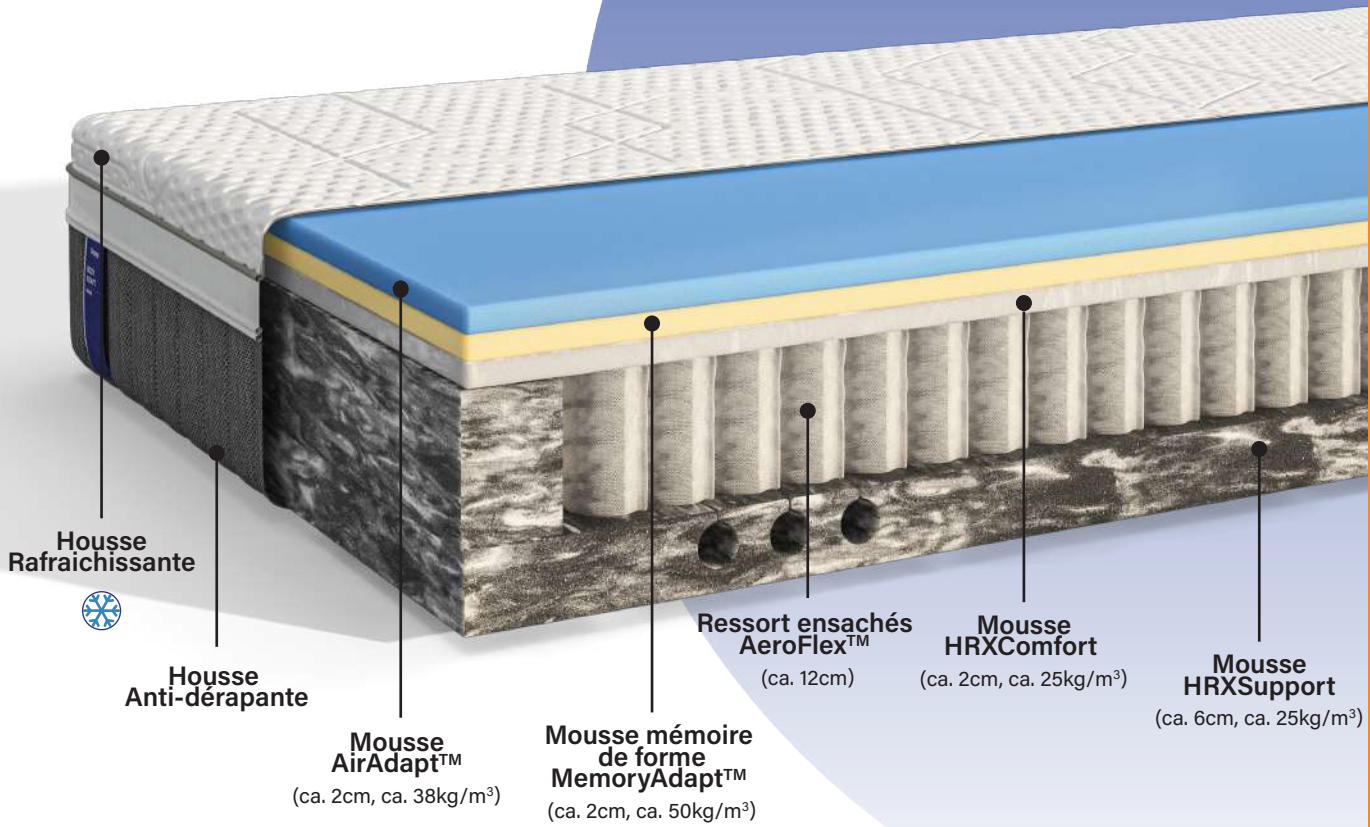

CRÉE POUR TOUT LES TYPES DE DORMEURS

BODY ADAPT

Le matelas qui s'adapte à tous les besoins, toutes les formes, tous les corps.

Caractéristiques du Produit

Les mousses AirAdapt™ + MemoryAdapt™ sont associées pour offrir un soutien et un confort supérieur. Elles s'ajustent et épousent les contours de votre corps pour vous fournir un soutien optimal. La colonne vertébrale, la tête, les épaules, le dos et les hanches sont soutenues sans jamais donner l'impression de s'enfoncer.

- Adaptation ergonomique au corps comme le confort d'un calin
- Apporte un soulagement continu de la pression sur le dos et les articulations
- Objectif zéro mal de dos avec le soutien lombaire ciblé et l'alignement de la colonne vertébrale.

Soulage la pression	● ● ● ● ●
Indépendance de couchage	● ● ● ○ ○
Régulation de la température	● ● ○ ○ ○
Effet rafraichissant	● ● ● ○ ○

Tailles Disponibles

80 x 200 cm	90 x 190 cm	90 x 200 cm
140 x 190 cm	140 x 200 cm	160 x 200 cm
180 x 200 cm	200 x 200 cm	