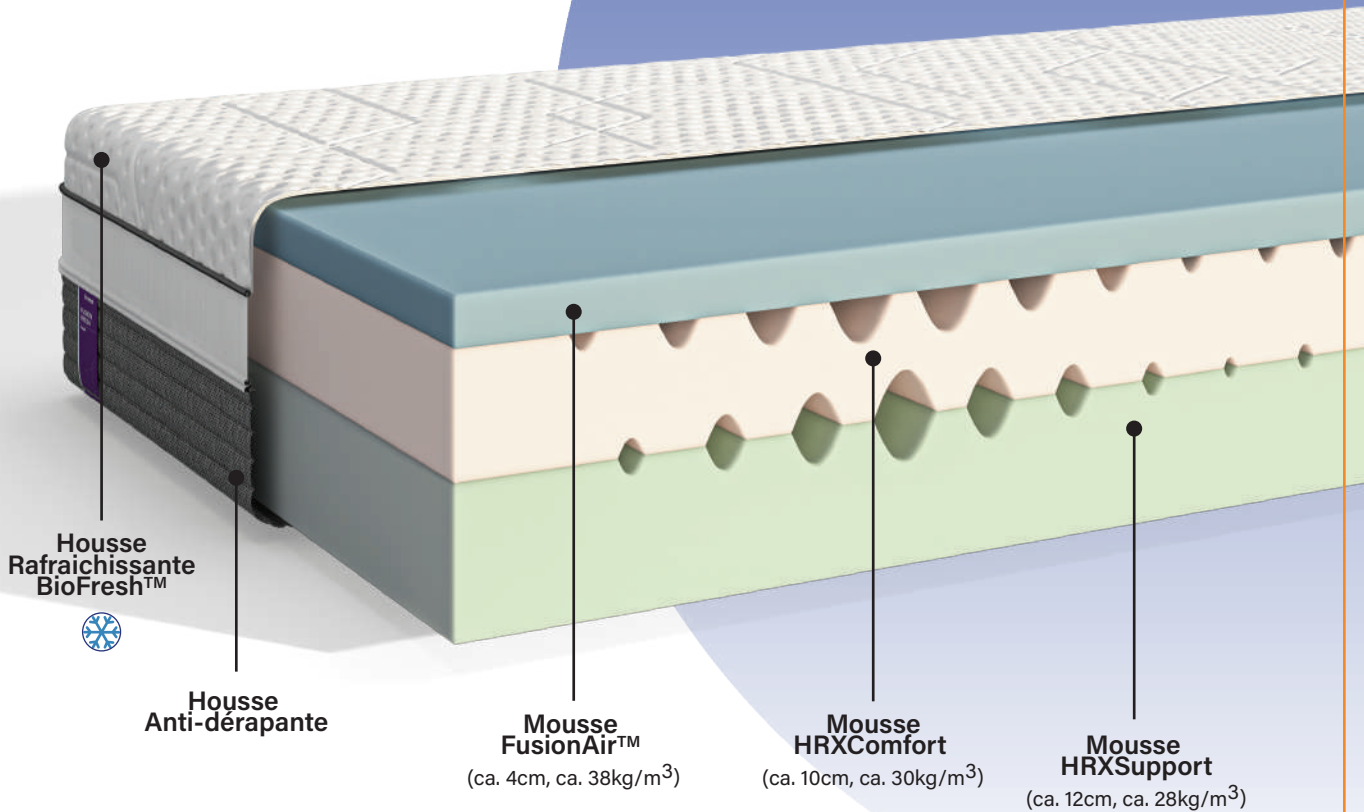

CONÇU POUR LES DORMEURS SENSIBLES ET SUJETS AUX ALLERGIES

FUSION FRESH

Le matelas qui réduit les mouvements et les allergènes pour dormir sans être dérangé et mieux respirer.*

Housse
Rafraîchissante
BioFresh™

Housse
Anti-dérapante

Mousse
FusionAir™
(ca. 4cm, ca. 38kg/m³)

Mousse
HRXComfort
(ca. 10cm, ca. 30kg/m³)

Mousse
HRXSupport
(ca. 12cm, ca. 28kg/m³)

100 nuits d'essai

Garantie 10 ans

Caractéristiques du Produit

La housse **BioFresh™** a un effet rafraîchissant instantané sur la peau. Elle est infusée de probiotiques microencapsulés qui nettoie les allergènes* pour un environnement de sommeil propre, frais et sain. Technologie 100 % biologique.

La mousse **FusionAir™** est en gel à cellules ouvertes, elle permet d'isoler les mouvements et d'augmenter la circulation de l'air pour réduire l'humidité.

- Circulation optimale de l'air pour une meilleure respirabilité
- Le zonage "infinity" s'adapte à vous et isole vos mouvements